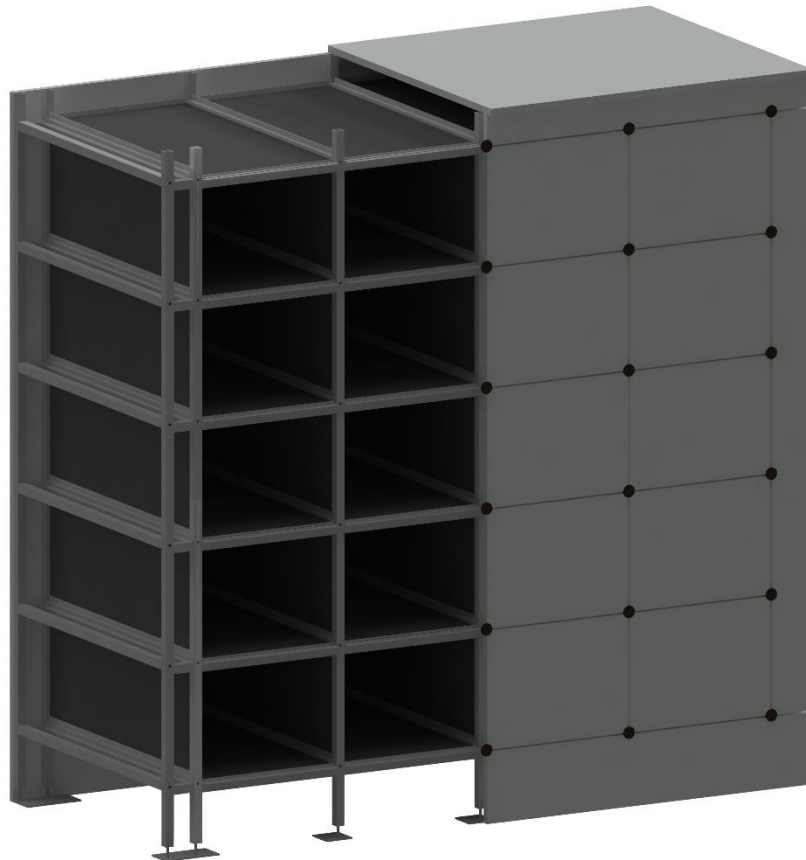

SCHEMA TECNICA

OSSARI PREFABBRICATI IN LAMIERA ZINCATA

PIANTA

PROSPETTO FRONTALE

SEZIONE

VISTA STRUTTURA 3D

Figura 1 - Copertura

**Figura 2 - Borchia in
bronzo**

Figura 3 - Marmo