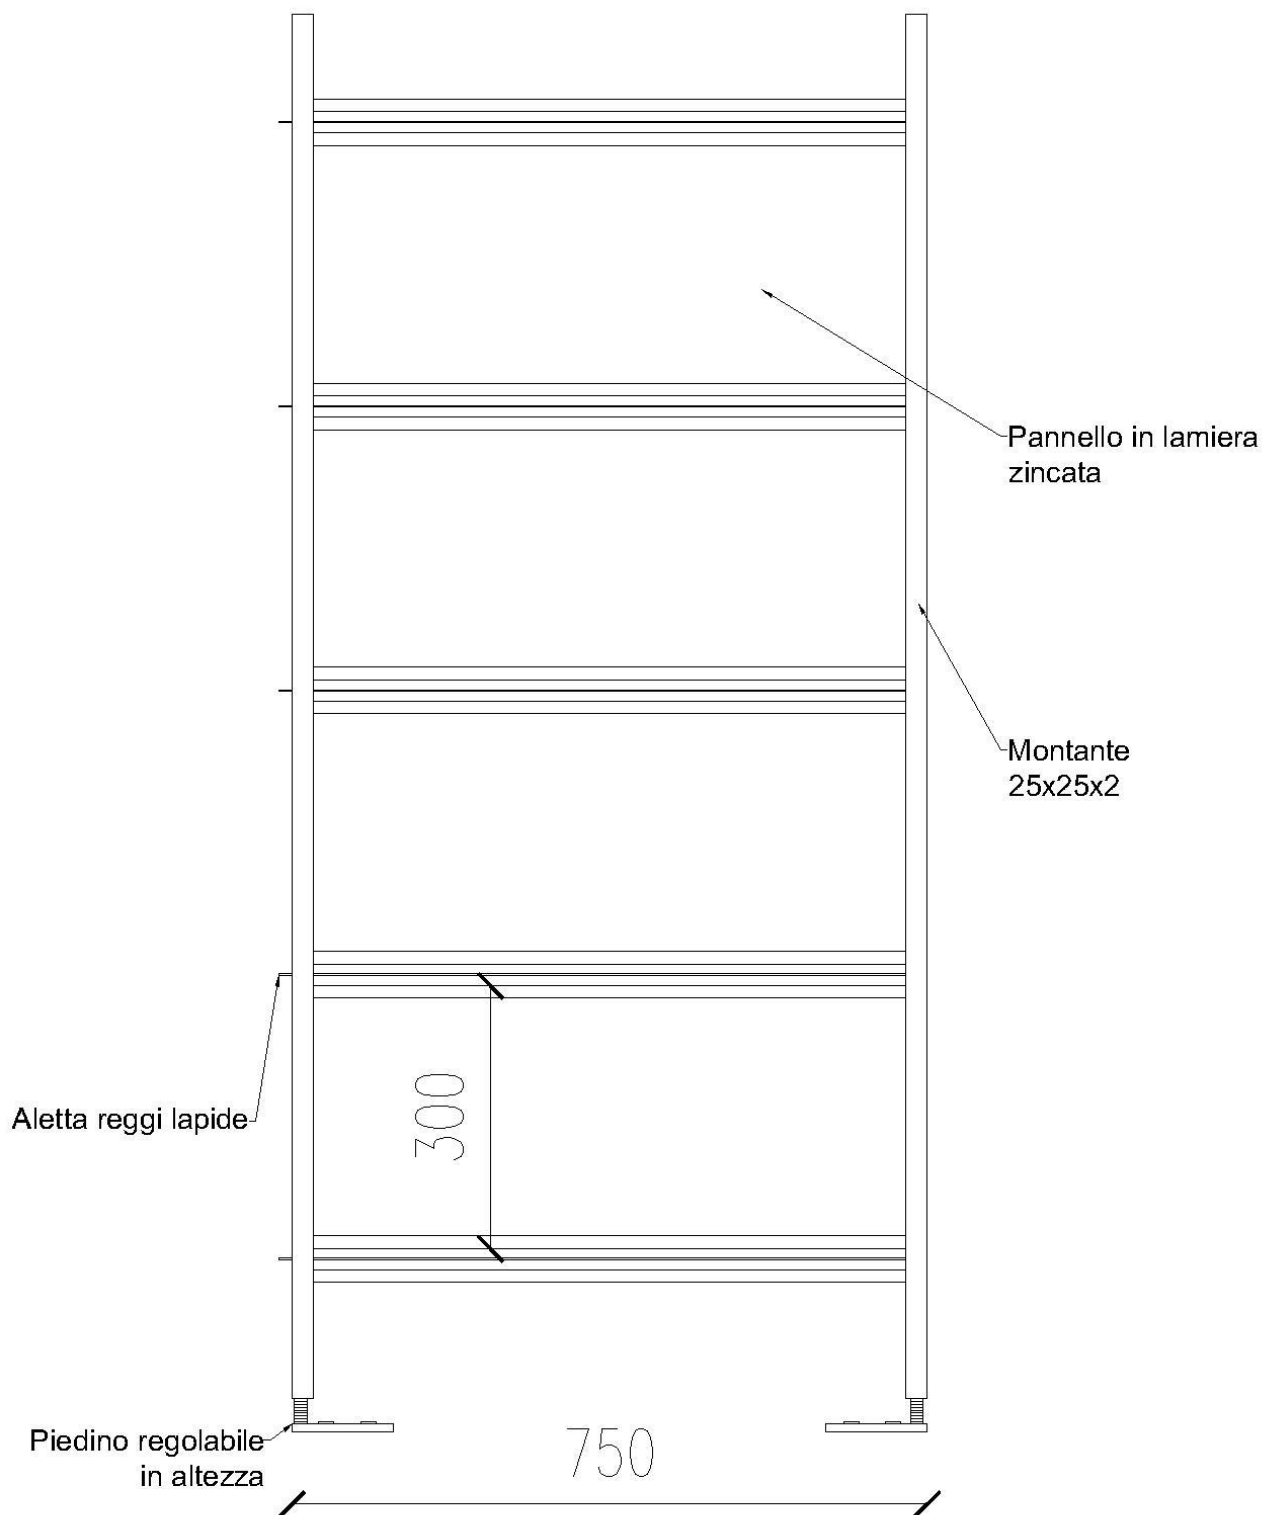

SCHEMA TECNICA

OSSARI PREFABBRICATI IN LAMIERA ZINCATA

PIANTA

PROSPETTO FRONTALE

SEZIONE

VISTA STRUTTURA 3D

Figura 1 - Copertura

**Figura 2 - Borchia in
bronzo**

Figura 3 - Marmo